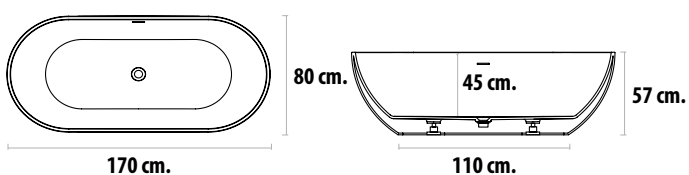

Acabados |
Finishing | Finition | Finitura: **SOFT**

Color |
Color | Couleur | Colori: **WHITE MATT**

Medidas |
Measures | Mesures | Misure

Bañera con rebosadero |
Bathtubs with overflow | Baignoires avec trop-plein | Vasca da bagno con troppopieno.