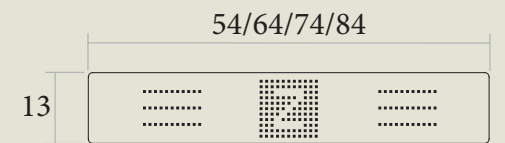

Imagine
Caesar
MÁRMOLES MARBLES

Series Caesar
Caesar series

Colores
Colours

Acabados
Finishes

Slate

Propiedades
Properties

Antideslizante, antibacteriano, espesor de 2,8 a 3,2 cm (tolerancia 1%), sifón accesible, adaptable al espacio, masa coloreada, fácil limpieza, garantía 2 años.
Anti-slip, anti-bacterial, thickness 2,8 to 3,2 cm (1% tolerance), accessible siphon, adaptable to space, coloured mass, easy cleaning, guarantee 2 years.

Medidas disponibles (cm)
Available sizes (cm)

		B												
		100	110	120	130	140	150	160	170	180	190	200	210	220
A	70	●	○	●	○	●	○	●	○	●	○	○	○	●
	80	●	○	●	○	●	○	●	○	●	○	○	○	●
	90	●	○	●	○	●	○	●	○	●	○	○	○	●
	100	●	○	●	○	●	○	●	○	●	○	○	○	●

C = 15

*C es la distancia hasta el centro del desagüe
*C is the distance to the centre of the drain
*Centrado/centred

Rejilla (13x54/64/74/84)
Grid

Inox
Impresa con la gráfica
Printed with the graphics

Válvulas disponibles
Available valves

- a. Válvula Domo vertical
  a. Vertical Domo valve
- b. Válvula Domo horizontal bajo perfil
  b. Low profile horizontal Domo valve
- c. Válvula Domo Plus gran caudal
  c. High-flow Domo Plus valve

*Plato de ducha incluye: rejilla Inox, embalaje, instrucciones de montaje y válvula sifónica.
*Shower tray includes: stainless steel grating, packaging, assembly instructions and siphon valve.

Nota Note

Las series de este catálogo también están disponibles en nuestro modelo de plato de ducha IMAGINE SMART.
The series in this catalogue are also available in our IMAGINE SMART shower tray model.

info