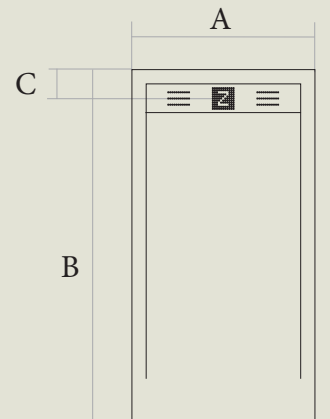

Imagine
Caesar
MÁRMOLES MARBLES

Series Caesar
Caesar series

Colores
Colours

Acabados
Finishes

Slate

Propiedades
Properties

Antideslizante, antibacteriano, espesor de 2,8 a 3,2 cm (tolerancia 1%), sifón accesible, adaptable al espacio, masa coloreada, fácil limpieza, garantía 2 años.
Anti-slip, anti-bacterial, thickness 2,8 to 3,2 cm (1% tolerance), accessible siphon, adaptable to space, coloured mass, easy cleaning, guarantee 2 years.

Medidas disponibles (cm)
Available sizes (cm)

		B												
		100	110	120	130	140	150	160	170	180	190	200	210	220
A	70	●	○	●	○	●	○	●	○	●	○	○	○	●
	80	●	○	●	○	●	○	●	○	●	○	○	○	●
	90	●	○	●	○	●	○	●	○	●	○	○	○	●
	100	●	○	●	○	●	○	●	○	●	○	○	○	●

C = 15

*C es la distancia hasta el centro del desagüe
*C is the distance to the centre of the drain
*Centrado/centred

Rejilla (13x54/64/74/84)
Grid

Inox
Impresa con la gráfica
Printed with the graphics

Válvulas disponibles
Available valves

- a. Válvula Domo vertical
  a. Vertical Domo valve
- b. Válvula Domo horizontal bajo perfil
  b. Low profile horizontal Domo valve
- c. Válvula Domo Plus gran caudal
  c. High-flow Domo Plus valve

*Plato de ducha incluye: rejilla Inox, embalaje, instrucciones de montaje y válvula sifónica.
*Shower tray includes: stainless steel grating, packaging, assembly instructions and siphon valve.

Nota Note

Las series de este catálogo también están disponibles en nuestro modelo de plato de ducha IMAGINE SMART.
The series in this catalogue are also available in our IMAGINE SMART shower tray model.

info