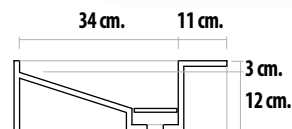

OPCIÓN |

OPTION | OPTION | OPZIONE

Válvula Project
Project Valve
Bonde Project
Scarico Project

Antibacteriano
Antibacterial
Antibactérien
Antibatterico

Fácil limpieza
Easy cleaning
Nettoyage facile
Facile pulizia

Garantía 2 años
Warranty 2 years
Garantie 2 ans
Garanzia 2 anni