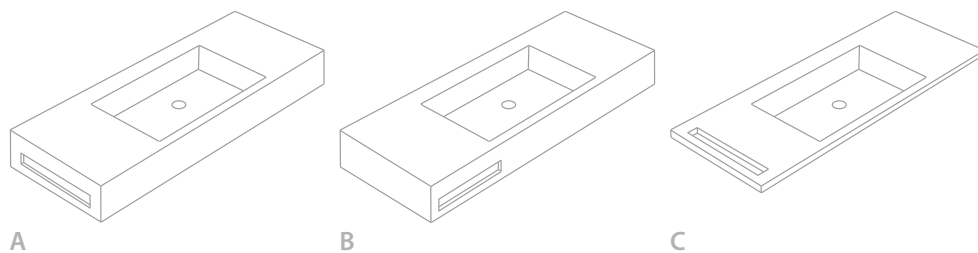

- **A** TOALLERO FRONTAL FALDÓN | FRONT TOWEL RACK SKIRT | PORTE-SERVIETTES FRONTAL AVEC TABLIER | PORTASCIUGAMANI FRONTALE SUL SCATOLATO
- **B** TOALLERO LATERAL FALDÓN | SIDE TOWEL RACK SKIRT | PORTE-SERVIETTES LATÉRAL AVEC TABLIER | PORTASCIUGAMANI LATERALE SUL MODELLO SCATOLATO
- **C** TOALLERO SUPERIOR | TOP TOWEL RACK | PORTE-SERVINETTE SUPÉRIEUR | PORTASCIUGAMANI SUPERIORE