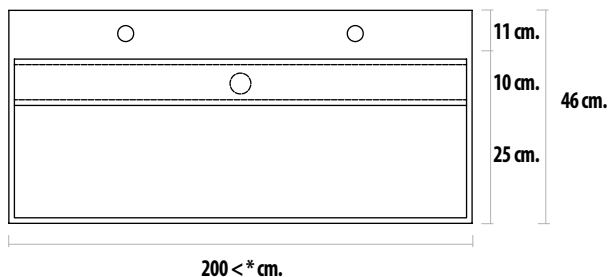

Medidas |

Measures | Mesures | Misure

*Largo personalizado

*Personalised length | *Longueur sur mesure | *Lunghezza personale