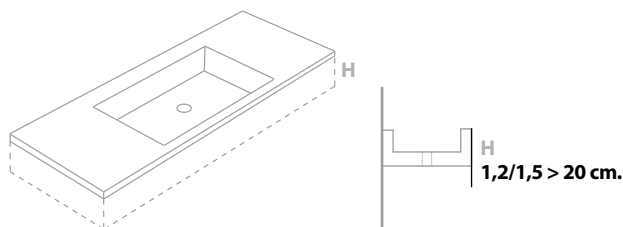

Zenon countertops can be completed with a front and side skirt in several sizes.

Les plans vasque Zenon peuvent être complétés par une avec tablier frontal et latéral de différentes tailles.

I piani lavabo e top Zenon si possono.