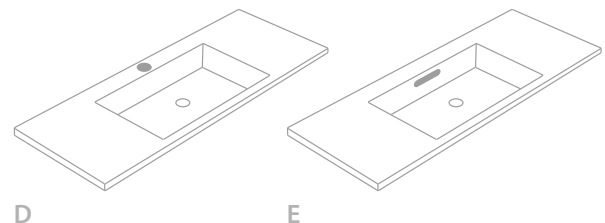

MANIPULACIÓN

MANIPULATION | MANIPULATION | MANIPOLAZIONE

- **D** AGUJERO GRIFO | TAP HOLE | TROU ROBINETTERIE | FORO RUBINETTO
- **E** REBOSADERO | OVERFLOW | TROP-PLEIN | TROPPOPIENO