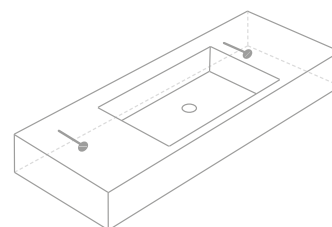

Zenon countertops can be completed with a front and side skirt in several sizes.

Les plans vasque Zenon peuvent être complétés par une avec tablier frontal et latéral de différentes tailles.

I piani lavabo e top Zenon si possono.

SUJECIÓN

FASTENING | SUSPENSION | FISSAGGIO A PARETE SOSPESO

Sujeción (tornillos a pared)

- Encimera largo hasta 90 cm.
- 1 juego de tornillos.
- Encimera largo más de 90 cm.
- 2 juegos de tornillos.

Suspension (screws to wall)

- Long countertop up to 90 cm.
- 1 set of screws.
- Long countertop more than 90 cm.
- 2 sets of screws.

Suspension (vises au mur)

- Plan vasque de longueur jusqu'à 90 cm. - 1 jeu de vises.
- Plan vasque de longueur jusqu'à 90 cm. - 2 jeu de vises.

Fissaggio a parete tramite viti.

- Top da bagno lunghezza fino 90 cm. - 1 serie di viti.
- Piani lavabo lunghezza di più di 90 cm. - 2 serie di viti.

Para los modelos con faldón:
For models with skirt:
Pour les modèles avec tablier:
Per i modelli con scatolati:
(Clever / Elegant)