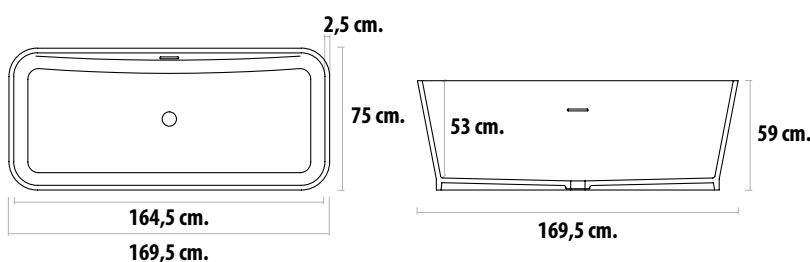

OPCIÓN |

OPTION | OPTION | OPZIONE

Válvula bañera | 2 Acabados
Bathtube Valve | 2 Finishes
Bonde de baignoire | 2 Finition
Scarico vasche da bagno | 2 Finitura
+ info pag. 130

Colores estándar
Standard colours
Couleurs standard
Colori standard

Sólo exterior
Outside only
Extérieur uniquement
Solo esterno

Colores metálicos
Metal colours
Couleurs Métalliques
Colori Metallizzati

Sólo exterior
Outside only
Extérieur uniquement
Solo esterno

Bañera con rebosadero |

Bathtubs with overflow | Baignoires avec trop-plein | Vasca da bagno con troppieno.