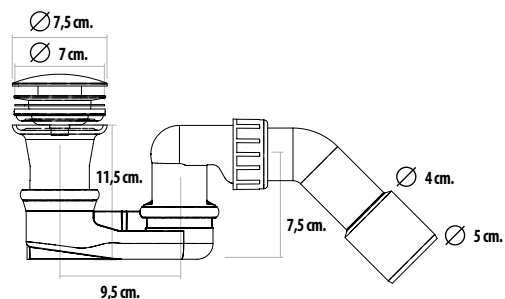

Bathtubs with overflow | Baignoires avec trop-plein | Vasca da bagno con troppieno.

OPCIONES BAÑERAS

BATHTUBS OPTIONS | OPTION Baignoires | OPZIONE VASCHE DA BAGNO

VÁLVULA

VALVE | BONDE | VALVOLA

BAÑERA

0,53 l/s. Caudal | Flow | Flux | Flusso

Medidas | Measurements | Dimensions | Misure :

Para bañeras | For bathtubs | Pour baignoires | Per vasche da bagno
ARAL / COVADONGA / GARDA / HURON / ISEO / MALAWI / NESS / TAHOE / MICHIGAN

Tipo de válvula |