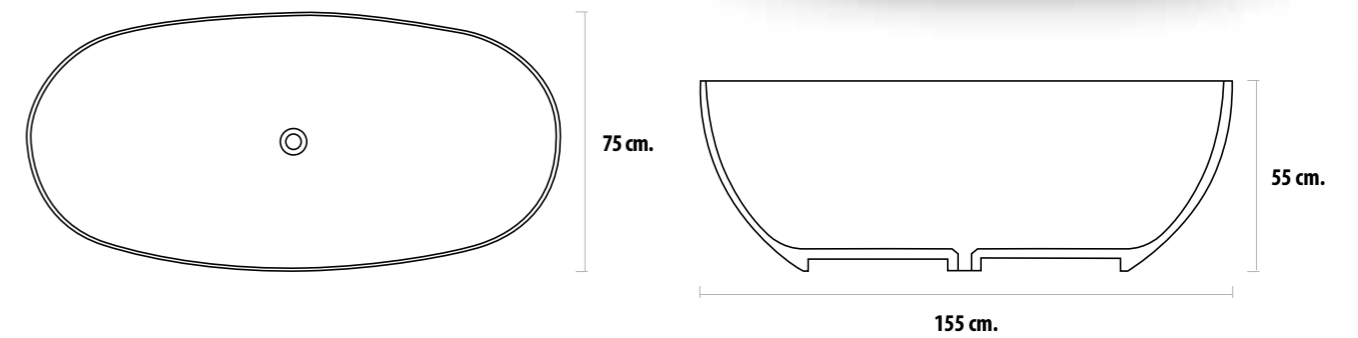

Measures | Mesures | Misure

MICHIGAN 155  SOLID

Bañera sin rebosadero | Bathtubs without overflow | Baignoires sans trop-plein | Vasca da bagno senza troppopieno.

MICHIGAN 175  SMART SOLID

Bañera con rebosadero | Bathtubs with overflow | Baignoires avec trop-plein | Vasca da bagno con troppopieno.