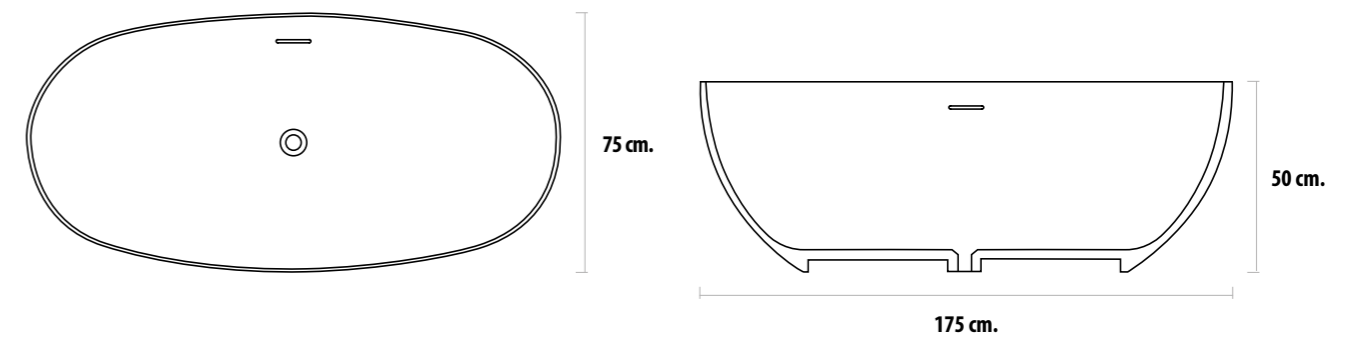

○ SMART SOLID

MICHIGAN

BAÑERAS

BATHTUBS

BAIGNOIRES

VASCHE DA BAGNO

bañera exenta
free-standing bathtubs
baignoires îlot
vasca da bagno freestanding

zenon
smart solid surface

Measures | Mesures | Misure

MICHIGAN 155  SOLID

Bañera sin rebosadero | Bathtubs without overflow | Baignoires sans trop-plein | Vasca da bagno senza troppopieno.

MICHIGAN 175  SMART SOLID

Bañera con rebosadero | Bathtubs with overflow | Baignoires avec trop-plein | Vasca da bagno con troppopieno.