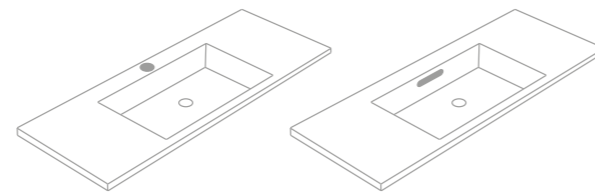

MANIPULACIÓN

MANIPULATION | MANIPULATION | MANIPOLAZIONE

- D | AGUJERO GRIFO | TAP HOLE | TROU ROBINETTERIE | FORO RUBINETTO
- E | REBOSADERO | OVERFLOW | TROP-PLEIN | TROPPOPIENO