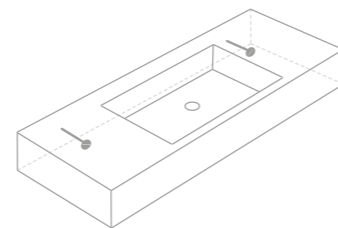

I piani lavabo e top Zenon si possono.

SUJECIÓN

FASTENING | SUSPENSION | FISSAGGIO A PARETE SOSPESO

Sujeción (tornillos a pared)

- Encimera largo hasta 90 cm. - 1 juego de tornillos.
- Encimera largo más de 90 cm. - 2 juegos de tornillos.

Suspension (screws to wall)

- Long countertop up to 90 cm. - 1 set of screws.
- Long countertop more than 90 cm. - 2 sets of screws.

Suspension (visser au mur)

- Plan vasque de longueur jusqu'à 90 cm. - 1 jeu de visser.
- Plan vasque de longueur jusqu'à 90 cm. - 2 jeu de visser.

Fissaggio a parete tramite viti.

- Top da bagno lunghezza fino 90 cm. - 1 serie di viti.
- Piani lavabo lunghezza di più di 90 cm. - 2 serie di viti.

Para los modelos con faldón:
For models with skirt:
Pour les modèles avec tablier:
Per i modelli con scatolati:
(Clever / Elegant)