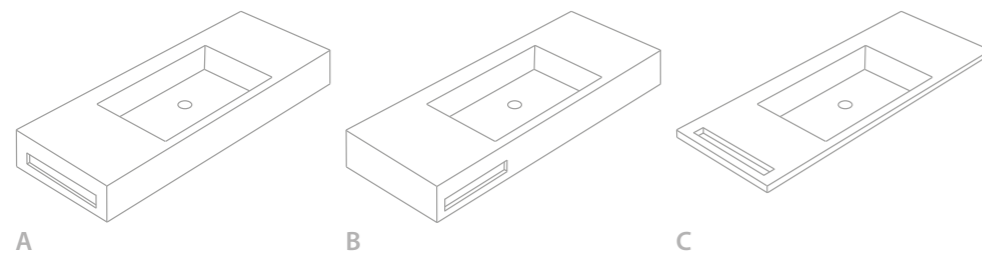

- A | TOALLERO FRONTAL FALDÓN | FRONT TOWEL RACK SKIRT | PORTE-SERVIETTES FRONTAL AVEC TABLIER | PORTASCIUGAMANI FRONTALE SUL SCATOLATO
- B | TOALLERO LATERAL FALDÓN | SIDE TOWEL RACK SKIRT | PORTE-SERVIETTES LATÉRAL AVEC TABLIER | PORTASCIUGAMANI LATERALE SUL MODELLO SCATOLATO
- C | TOALLERO SUPERIOR | TOP TOWEL RACK | PORTE-SERVIETTE SUPÉRIEUR | PORTASCIUGAMANI SUPERIORE

ESCUADRA SOPORTE

SUPPORT BRACKET | ÉQUERRRE DE SUPPORT | STAFFE DI SUPPORTO

Las encimeras de baño de Zenon destacan por su facilidad de uso, pero también de instalación gracias, por ejemplo, a las escuadras de soporte de acero inoxidable.

Zenon's bathroom countertops stand out for their ease of use, but they are also easy to install thanks, for example, to the stainless steel support brackets

Les plans de travail pour salle de bains de Zenon se distinguent par leur facilité d'utilisation, mais ils sont également faciles à installer grâce, par exemple, aux supports en acier inoxydable.

I piani di lavoro per il bagno Zenon si distinguono per la loro facilità d'uso, ma sono anche facili da installare grazie, ad esempio, alle staffe di supporto in acciaio inox.