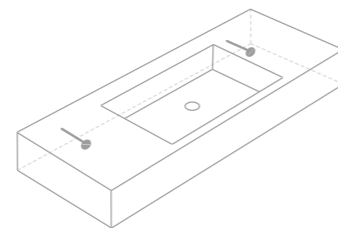

### Sujeción ( tornillos a pared )

- Encimera largo hasta 90 cm. - 1 juego de tornillos.
- Encimera largo más de 90 cm. - 2 juegos de tornillos.

### Suspension ( screws to wall )

- Long countertop up to 90 cm. - 1 set of screws.
- Long countertop more than 90 cm. - 2 sets of screws.

### Suspension ( vises au mur )

- Plan vasque de longueur jusqu'à 90 cm. - 1 jeu de vises.
- Plan vasque de longueur jusqu'à 90 cm. - 2 jeu de vises.

### Fissaggio a parete tramite viti.

- Top da bagno lunghezza fino 90 cm. - 1 serie di viti.
- Piani lavabo lunghezza di più di 90 cm. - 2 serie di viti.

Para los modelos con faldón:  
For models with skirt:  
Pour les modèles avec tablier:  
Per i modelli con scatolati:  
(Clever / Elegant)