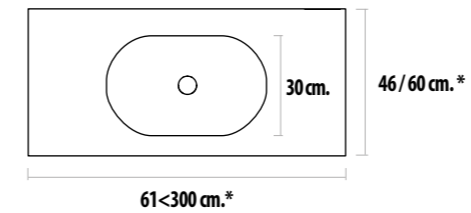

INFORMACIÓN TÉCNICA

TECHNICAL INFORMATION | INFORMATION TECHNIQUE | INFORMAZIONE TECNICA

Acabados |
Finishing | Finition | Finitura: SOFT

Color |
Color | Couleur | Colori: CLASSIC WHITE

Medidas |
Measures | Mesures | Misure

Seno curvo / Curved sink / Vasque courbé / Arrotondata