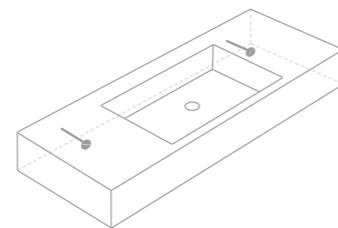

Il portasciugamani può essere la migliore opzione per creare un top pratico e funzionale, con portasciugamani frontale, laterale e superiore.

- A TOALLERO FRONTAL FALDÓN | FRONT TOWEL RACK SKIRT | PORTE-SERVIETTES FRONTAL AVEC TABLIER | PORTASCIUGAMANI FRONTALE SUL SCATOLATO
- B TOALLERO LATERAL FALDÓN | SIDE TOWEL RACK SKIRT | PORTE-SERVIETTES LATÉRAL AVEC TABLIER | PORTASCIUGAMANI LATERALE SUL MODELLO SCATOLATO
- C TOALLERO SUPERIOR | TOP TOWEL RACK | PORTE-SERVIETTE SUPÉRIEUR | PORTASCIUGAMANI SUPERIORE

SUJECIÓN

FASTENING | SUSPENSION | FISSAGGIO A PARETE SOSPESO

Sujeción (tornillos a pared)

- Encimera largo hasta 90 cm. - 1 juego de tornillos.
- Encimera largo más de 90 cm. - 2 juegos de tornillos.

Suspension (screws to wall)

- Long countertop up to 90 cm. - 1 set of screws.
- Long countertop more than 90 cm. - 2 sets of screws.

Suspension (visser au mur)

- Plan vasque de longueur jusqu'à 90 cm. - 1 jeu de visser.
- Plan vasque de longueur jusqu'à 90 cm. - 2 jeu de visser.

Fissaggio a parete tramite viti.

- Top da bagno lunghezza fino 90 cm. - 1 serie di viti.
- Piani lavabo lunghezza di più di 90 cm. - 2 serie di viti.

Para los modelos con faldón:
For models with skirt:
Pour les modèles avec tablier:
Per i modelli con scatolati:
(Clever / Elegant)