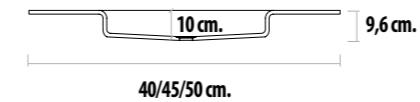

Measures | Mesures | Misura

Seno curvo/Curved sink / Vasque courbé / Arrotondata

Seno recto/Straight sink / Vasque droite / Vasca dritta

Seno curvo
Curved sink / Vasque courbé / Arrotondata

Seno recto
Straight sink / Vasque droite / Vasca dritta