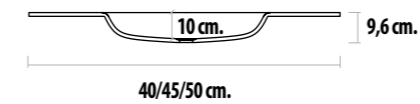

Measures | Mesures | Misura

Seno curvo/Curved sink / Vasque courbé / Arrotondata

Seno recto/Straight sink / Vasque droite / Vasca dritta

Seno curvo
Curved sink / Vasque courbé / Arrotondata

Seno recto
Straight sink / Vasque droite / Vasca dritta