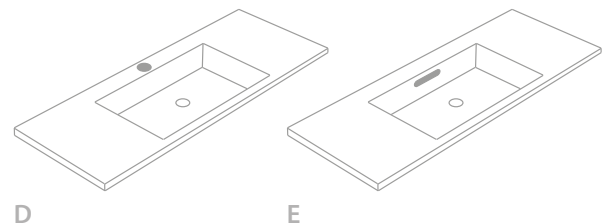

MANIPULACIÓN

MANIPULATION | MANIPULATION | MANIPOLAZIONE

- D | AGUJERO GRIFO | TAP HOLE | TROU ROBINETTERIE | FORO RUBINETTO
- E | REBOSADERO | OVERFLOW | TROP-PLEIN | TROPPOPIENO