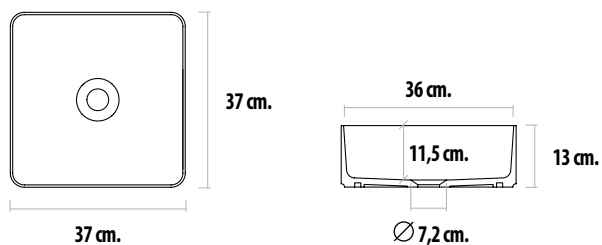

Medidas |

Measures | Mesures | Misure

OPCIÓN |

OPTION | OPTION | OPZIONE

Válvula Click - Clack | 4 Acabados
Click - Clack Valve | 4 Finishes
Bonde Click - Clack | 4 Finition
Scarico Click-Clack | 4 Finitura

M

Colores metálicos
Metal colours
Couleurs Métalliques
Colori Metallizzati

Colores estándar
Standard colours
Couleurs standard
Colori standard

Antibacteriano
Antibacterial
Antibactérien
Antibatterico

Fácil limpieza
Easy cleaning
Nettoyage facile
Facile pulizia

Garantía 2 años
Warranty 2 years
Garantie 2 ans
Garanzia 2 anni