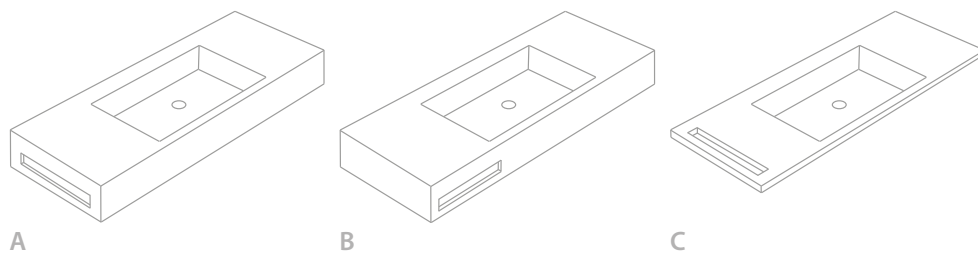

- **A** | TOALLERO FRONTAL FALDÓN | FRONT TOWEL RACK SKIRT | PORTE-SERVIETTES FRONTAL AVEC TABLIER | PORTASCIUGAMANI FRONTALE SUL SCATOLATO
- **B** | TOALLERO LATERAL FALDÓN | SIDE TOWEL RACK SKIRT | PORTE-SERVIETTES LATÉRAL AVEC TABLIER | PORTASCIUGAMANI LATERALE SUL MODELLO SCATOLATO
- **C** | TOALLERO SUPERIOR | TOP TOWEL RACK | PORTE-SERVINETTE SUPÉRIEUR | PORTASCIUGAMANI SUPERIORE