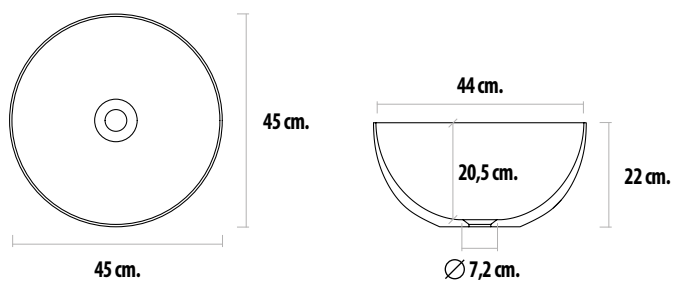

Medidas |

Measures | Mesures | Misure

OPCIÓN |

OPTION | OPTION | OPZIONE

Válvula Click - Clack | 4 Acabados
Click - Clack Valve | 4 Finishes
Bonde Click - Clack | 4 Finition
Scarico Click-Clack | 4 Finitura

M

Colores metálicos
Metal colours
Couleurs Métalliques
Colori Metallizzati

Colores estándar
Standard colours
Couleurs standard
Colori standard

Antibacteriano
Antibacterial
Antibactérien
Antibatterico

Fácil limpieza
Easy cleaning
Nettoyage facile
Facile pulizia

Garantía 2 años
Warranty 2 years
Garantie 2 ans
Garanzia 2 anni