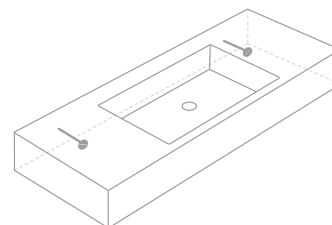

Zenon countertops can be completed with a front and side skirt in several sizes.

Les plans vasque Zenon peuvent être complétés par une avec tablier frontal et latéral de différentes tailles.

I piani lavabo e top Zenon si possono.

SUJECIÓN

FASTENING | SUSPENSION | FISSAGGIO A PARETE SOSPESO

Sujeción (tornillos a pared)

- Encimera largo hasta 90 cm.
- 1 juego de tornillos.
- Encimera largo más de 90 cm.
- 2 juegos de tornillos.

Suspension (screws to wall)

- Long countertop up to 90 cm.
- 1 set of screws.
- Long countertop more than 90 cm.
- 2 sets of screws.

Suspension (visse au mur)

- Plan vasque de longueur jusqu'à 90 cm. - 1 jeu de visse.
- Plan vasque de longueur jusqu'à 90 cm. - 2 jeu de visse.

Fissaggio a parete tramite viti.

- Top da bagno lunghezza fino 90 cm. - 1 serie di viti.
- Piani lavabo lunghezza di più di 90 cm. - 2 serie di viti.

Para los modelos con faldón:
For models with skirt:
Pour les modèles avec tablier:
Per i modelli con scatolati:
(Clever / Elegant)