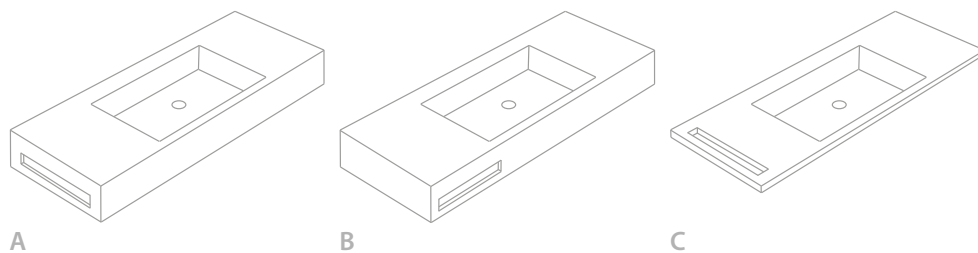

- **A** | TOALLERO FRONTAL FALDÓN | FRONT TOWEL RACK SKIRT | PORTE-SERVIETTES FRONTAL AVEC TABLIER | PORTASCIUGAMANI FRONTALE SUL SCATOLATO
- **B** | TOALLERO LATERAL FALDÓN | SIDE TOWEL RACK SKIRT | PORTE-SERVIETTES LATÉRAL AVEC TABLIER | PORTASCIUGAMANI LATERALE SUL MODELLO SCATOLATO
- **C** | TOALLERO SUPERIOR | TOP TOWEL RACK | PORTE-SERVIETTE SUPÉRIEUR | PORTASCIUGAMANI SUPERIORE