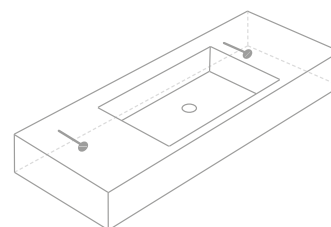

### Suspension ( screws to wall )

- Long countertop up to 90 cm.
- 1 set of screws.
- Long countertop more than 90 cm.
- 2 sets of screws.

### Suspension ( vises au mur )

- Plan vasque de longueur jusqu'à 90 cm. - 1 jeu de vises.
- Plan vasque de longueur jusqu'à 90 cm. - 2 jeu de vises.

### Fissaggio a parete tramite viti.

- Top da bagno lunghezza fino 90 cm. - 1 serie di viti.
- Piani lavabo lunghezza di più di 90 cm. - 2 serie di viti.

**Para los modelos con faldón:**  
For models with skirt:  
Pour les modèles avec tablier:  
Per i modelli con scatolati:  
(Clever / Elegant)