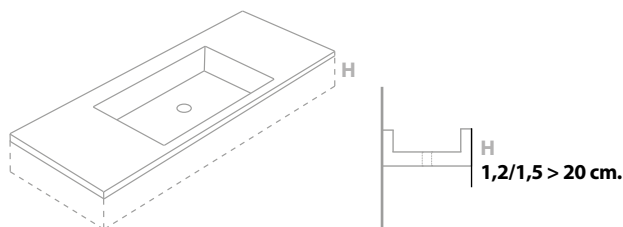

OPCIONES Y ACCESORIOS

OPTION & ACCESSORIES | OPTION ET ACCESSOIRES | OPZIONI E ACCESSORI

OPCIÓN CON FALDÓN

SKIRT OPTION | OPTION AVEC TABLIER | OPZIONE DELLO SCATOLATO

Las encimeras Zenon se pueden completar con un faldón frontal y lateral con diversas medidas.

Zenon countertops can be completed with a front and side skirt in several sizes.

Les plans vasque Zenon peuvent être complétés par une avec tablier frontal et latéral de différentes tailles.

I piani lavabo e top Zenon si possono.