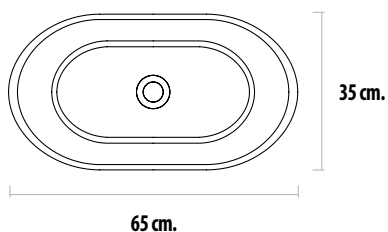

Medidas |

Measures | Mesures | Misure

OPCIÓN |

OPTION | OPTION | OPZIONE

Válvula Click - Clack | 4 Acabados
Click - Clack Valve | 4 Finishes
Bonde Click - Clack | 4 Finition
Scarico Click-Clack | 4 Finitura

M

Colores metálicos
Metal colours
Couleurs Métalliques
Colori Metallizzati

Colores estándar
Standard colours
Couleurs standard
Colori standard

Antibacteriano
Antibacterial
Antibactérien
Antibatterico

Fácil limpieza
Easy cleaning
Nettoyage facile
Facile pulizia

Garantía 2 años
Warranty 2 years
Garantie 2 ans
Garanzia 2 anni