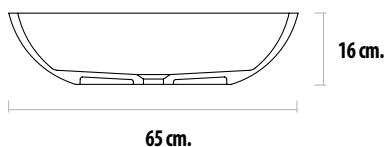

Medidas |

Measures | Mesures | Misure

OPCIÓN |

OPTION | OPTION | OPZIONE

Válvula Click - Clack | 4 Acabados
Click - Clack Valve | 4 Finishes
Bonde Click - Clack | 4 Finition
Scarico Click-Clack | 4 Finitura

M

Colores metálicos
Metal colours
Couleurs Métalliques
Colori Metallizzati

Colores estándar
Standard colours
Couleurs standard
Colori standard

Antibacteriano
Antibacterial
Antibactérien
Antibatterico

Fácil limpieza
Easy cleaning
Nettoyage facile
Facile pulizia

Garantía 2 años
Warranty 2 years
Garantie 2 ans
Garanzia 2 anni