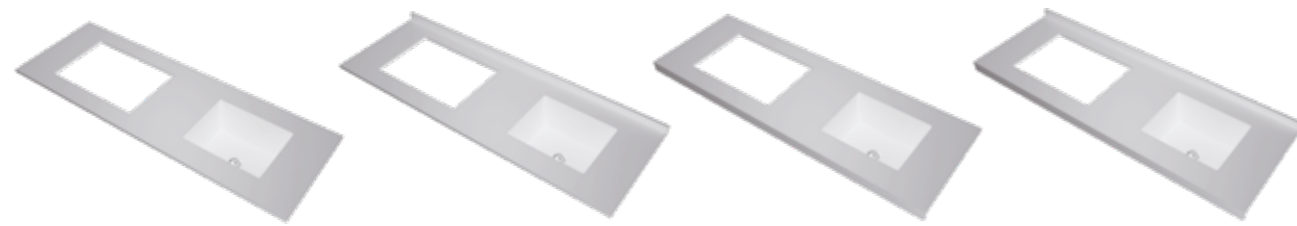

zenon

Solid Surface

Cocina | Kitchen
Cuisine | Cucina

Cocina

Kitchen Cuisine Cucina

Color | Color | Couleur | Colori **GLACIAR WHITE**

X
Medidas personalizable
Customizable measures
Mesures personnalisable
Misure personalizzabile

encimeras | countertops | plans de travail | top

Realizamos encimeras de cocina a medida o estándar, pudiendo elegir el cliente tanto el ancho como el largo de la misma, así como la forma y diseño.

We manufacture custom or standard kitchen countertops, where the customer can choose both their length and width, as well as their shape and design.