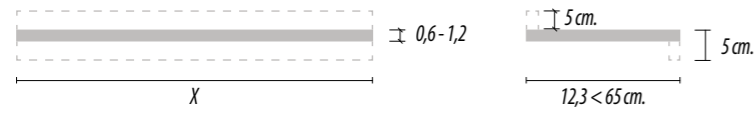

Cocina

Kitchen Cuisine Cucina

Color | Color | Couleur | Colori **GLACIAR WHITE**

X
Medidas personalizable
Customizable measures
Mesures personnalisable
Misure personalizzabile

encimeras | countertops | plans de travail | top