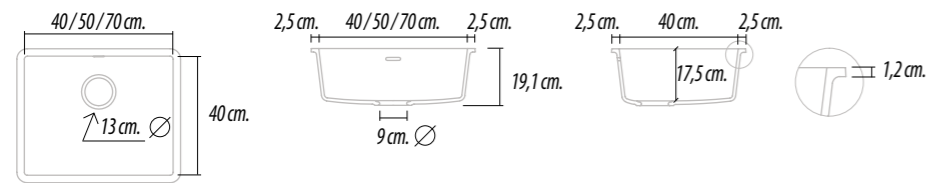

Fregaderos

Sinks Eviers Vasche