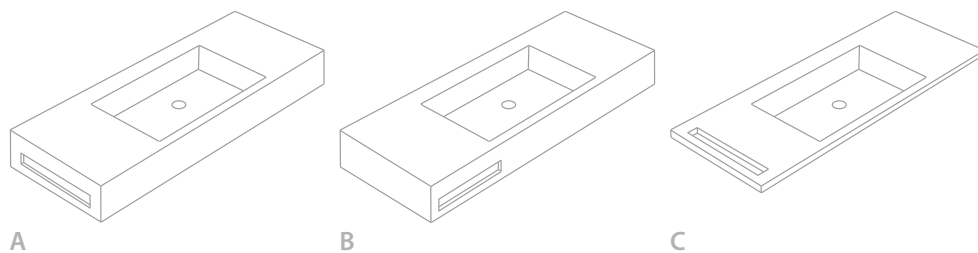

- **A** | TOALLERO FRONTAL FALDÓN | FRONT TOWEL RACK SKIRT | PORTE-SERVIETTES FRONTAL AVEC TABLIER | PORTASCIUGAMANI FRONTALE SUL SCATOLATO
- **B** | TOALLERO LATERAL FALDÓN | SIDE TOWEL RACK SKIRT | PORTE-SERVIETTES LATÉRAL AVEC TABLIER | PORTASCIUGAMANI LATERALE SUL MODELLO SCATOLATO
- **C** | TOALLERO SUPERIOR | TOP TOWEL RACK | PORTE-SERVINETTE SUPÉRIEUR | PORTASCIUGAMANI SUPERIORE