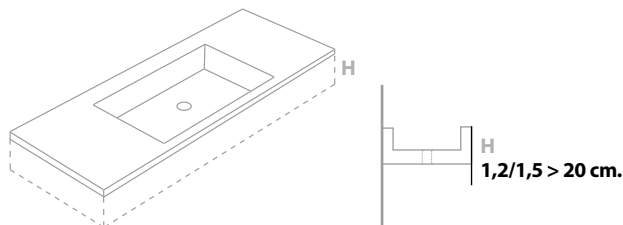

OPCIONES Y ACCESORIOS

OPTION & ACCESSORIES | OPTION ET ACCESSOIRES | OPZIONI E ACCESSORI

OPCIÓN CON FALDÓN

SKIRT OPTION | OPTION AVEC TABLIER | OPZIONE DELLO SCATOLATO

Las encimeras Zenon se pueden completar con un faldón frontal y lateral con diversas medidas.

Zenon countertops can be completed with a front and side skirt in several sizes.

Les plans vasque Zenon peuvent être complétés par une avec tablier frontal et latéral de différentes tailles.

I piani lavabo e top Zenon si possono.