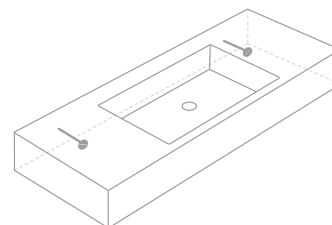

### Suspension ( screws to wall )

- Long countertop up to 90 cm.
- 1 set of screws.
- Long countertop more than 90 cm.
- 2 sets of screws.

### Suspension ( visse au mur )

- Plan vasque de longueur jusqu'à 90 cm. - 1 jeu de visse.
- Plan vasque de longueur jusqu'à 90 cm. - 2 jeu de visse.

### Fissaggio a parete tramite viti.

- Top da bagno lunghezza fino 90 cm. - 1 serie di viti.
- Piani lavabo lunghezza di più di 90 cm. - 2 serie di viti.

**Para los modelos con faldón:**  
For models with skirt:  
Pour les modèles avec tablier:  
Per i modelli con scatolati:  
(Clever / Elegant)