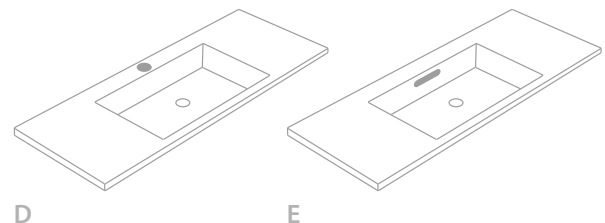

MANIPULACIÓN

MANIPULATION | MANIPULATION | MANIPOLAZIONE

- **D** | AGUJERO GRIFO | TAP HOLE | TROU ROBINETTERIE | FORO RUBINETTO
- **E** | REBOSADERO | OVERFLOW | TROP-PLEIN | TROPPOPIENO