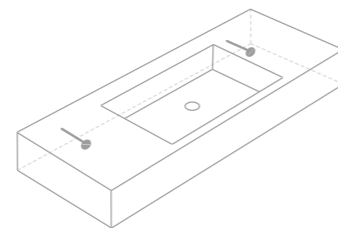

Fissaggio a parete tramite viti.

- Top da bagno lunghezza fino 90 cm. - 1 serie di viti.
- Piani lavabo lunghezza di più di 90 cm. - 2 serie di viti.