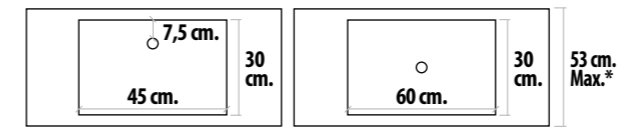

Encimera a medida estandar | Standard customized countertop |

Plan de salle de bains sur mesure standard | Top su misura standard

61 - 281 cm. Max.

Medidas Seno |

Sink Measurements

Dimensions vasque

Misure vasca