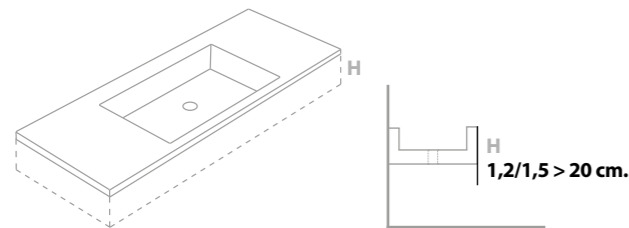

OPCIÓN CON FALDÓN

SKIRT OPTION | OPTION AVEC TABLIER | OPZIONE DELLO SCATOLATO

Las encimeras Zenon se pueden completar con un faldón frontal y lateral con diversas medidas.

Zenon countertops can be completed with a front and side skirt in several sizes.

Les plans vasque Zenon peuvent être complétés par une avec tablier frontal et latéral de différentes tailles.

I piani lavabo e top Zenon si possono.

TOALLERO INTEGRADO

BUILT-IN TOWEL RACK | PORTE-SERVIETTES INTÉGRÉ
PORTASCIUGAMANI INTEGRATO