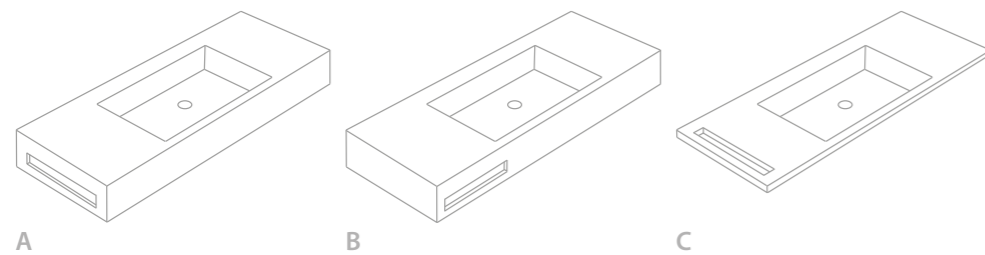

OPCIÓN CON FALDÓN

SKIRT OPTION | OPTION AVEC TABLIER | OPZIONE DELLO SCATOLATO

Las encimeras Zenon se pueden completar con un faldón frontal y lateral con diversas medidas.

Zenon countertops can be completed with a front and side skirt in several sizes.

Les plans vasque Zenon peuvent être complétés par une avec tablier frontal et latéral de différentes tailles.

I piani lavabo e top Zenon si possono.

TOALLERO INTEGRADO

BUILT-IN TOWEL RACK | PORTE-SERVIETTES INTÉGRÉ
PORTASCIUGAMANI INTEGRATO

Le porte-serviettes est peut-être la meilleure option pour créer un plan vasque pratique et fonctionnel, avec porte-serviettes frontal, latéral et supérieur.

Il portasciugamani può essere la migliore opzione per creare un top pratico e funzionale, con portasciugamani frontale, laterale e superiore.