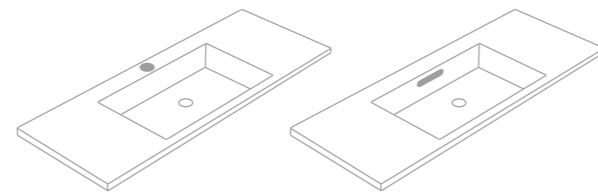

MANIPULACIÓN

MANIPULATION | MANIPULATION | MANIPOLAZIONE

- D | AGUJERO GRIFO | TAP HOLE | TROU ROBINETTERIE | FORO RUBINETTO
- E | REBOSADERO | OVERFLOW | TROP-PLEIN | TROPPOPIENO

ESCUADRA SOPORTE

SUPPORT BRACKET | ÉQUERRRE DE SUPPORT | STAFFE DI SUPPORTO

Las encimeras de baño de Zenon destacan por su facilidad de uso, pero también de instalación gracias, por ejemplo, a las escuadras de soporte de acero inoxidable.

Zenon's bathroom countertops stand out for their ease of use, but they are also easy to install thanks, for example, to the stainless steel support brackets

Les plans de travail pour salle de bains de Zenon se distinguent par leur facilité d'utilisation, mais ils sont également faciles à installer grâce, par exemple, aux supports en acier inoxydable.

I piani di lavoro per il bagno Zenon si distinguono per la loro facilità d'uso, ma sono anche facili da installare grazie, ad esempio, alle staffe di supporto in acciaio inox.