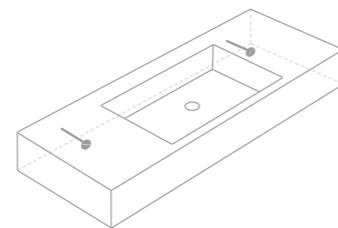

### Sujeción ( tornillos a pared )

- Encimera largo hasta 90 cm. - 1 juego de tornillos.
- Encimera largo más de 90 cm. - 2 juegos de tornillos.

### Suspension ( screws to wall )

- Long countertop up to 90 cm. - 1 set of screws.
- Long countertop more than 90 cm. - 2 sets of screws.

### Suspension ( visser au mur )

- Plan vasque de longueur jusqu'à 90 cm. - 1 jeu de visser.
- Plan vasque de longueur jusqu'à 90 cm. - 2 jeu de visser.

### Fissaggio a parete tramite viti.

- Top da bagno lunghezza fino 90 cm. - 1 serie di viti.
- Piani lavabo lunghezza di più di 90 cm. - 2 serie di viti.

Para los modelos con faldón:  
For models with skirt:  
Pour les modèles avec tablier:  
Per i modelli con scatolati:  
(Clever / Elegant)