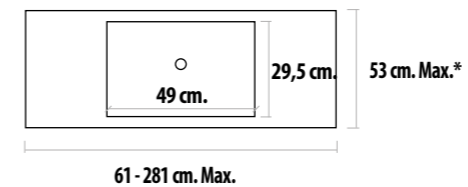

61 - 281 cm. Max.

Medidas Seno  
Sink Measurements  
Dimensions vasque  
Misure vasca

**Espesor |** Thickness | Épaisseur | Spessore: 1,5 cm

SOFT

SLATE

**Accesorios |**  
Accessories | Accessoires | Accessori