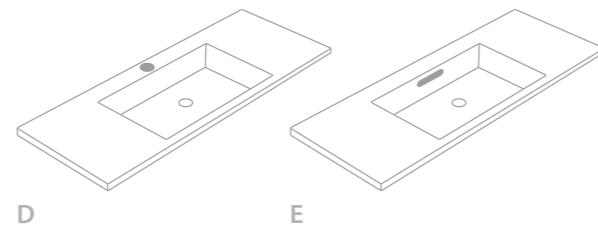

MANIPULACIÓN

MANIPULATION | MANIPULATION | MANIPOLAZIONE

- D AGUJERO GRIFO | TAP HOLE | TROU ROBINETTERIE | FORO RUBINETTO
- E REBOSADERO | OVERFLOW | TROP-PLEIN | TROPPOPIENO

ESCUADRA SOPORTE

SUPPORT BRACKET | ÉQUERRRE DE SUPPORT | STAFFE DI SUPPORTO

Las encimeras de baño de Zenon destacan por su facilidad de uso, pero también de instalación gracias, por ejemplo, a las escuadras de soporte de acero inoxidable.

Zenon's bathroom countertops stand out for their ease of use, but they are also easy to install thanks, for example, to the stainless steel support brackets

Les plans de travail pour salle de bains de Zenon se distinguent par leur facilité d'utilisation, mais ils sont également faciles à installer grâce, par exemple, aux supports en acier inoxydable.

I piani di lavoro per il bagno Zenon si distinguono per la loro facilità d'uso, ma sono anche facili da installare grazie, ad esempio, alle staffe di supporto in acciaio inox.