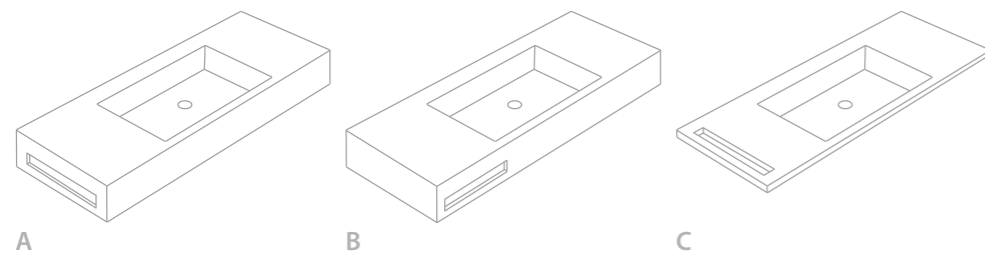

- A TOALLERO FRONTAL FALDÓN | FRONT TOWEL RACK SKIRT | PORTE-SERVIETTES FRONTAL AVEC TABLIER | PORTASCIUGAMANI FRONTALE SUL SCATOLATO
- B TOALLERO LATERAL FALDÓN | SIDE TOWEL RACK SKIRT | PORTE-SERVIETTES LATÉRAL AVEC TABLIER | PORTASCIUGAMANI LATERALE SUL MODELLO SCATOLATO
- C TOALLERO SUPERIOR | TOP TOWEL RACK | PORTE-SERVIETTE SUPÉRIEUR | PORTASCIUGAMANI SUPERIORE

SUJECIÓN

FASTENING | SUSPENSION | FISSAGGIO A PARETE SOSPESO

Sujeción (tornillos a pared)

- Encimera largo hasta 90 cm. - 1 juego de tornillos.
- Encimera largo más de 90 cm. - 2 juegos de tornillos.

Suspension (screws to wall)

- Long countertop up to 90 cm. - 1 set of screws.
- Long countertop more than 90 cm. - 2 sets of screws.

Suspension (visser au mur)

- Plan vasque de longueur jusqu'à 90 cm. - 1 jeu de visser.
- Plan vasque de longueur jusqu'à 90 cm. - 2 jeu de visser.

Fissaggio a parete tramite viti.

- Top da bagno lunghezza fino 90 cm. - 1 serie di viti.
- Piani lavabo lunghezza di più di 90 cm. - 2 serie di viti.

Para los modelos con faldón:
For models with skirt:
Pour les modèles avec tablier:
Per i modelli con scatolati:
(Clever / Elegant)