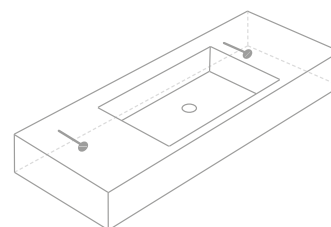

### Suspension ( screws to wall )

- Long countertop up to 90 cm.
- 1 set of screws.
- Long countertop more than 90 cm.
- 2 sets of screws.

### Suspension ( visse au mur )

- Plan vasque de longueur jusqu'à 90 cm. - 1 jeu de visse.
- Plan vasque de longueur jusqu'à 90 cm. - 2 jeu de visse.

### Fissaggio a parete tramite viti.

- Top da bagno lunghezza fino 90 cm. - 1 serie di viti.
- Piani lavabo lunghezza di più di 90 cm. - 2 serie di viti.

**Para los modelos con faldón:**  
For models with skirt:  
Pour les modèles avec tablier:  
Per i modelli con scatolati:  
(Clever / Elegant)