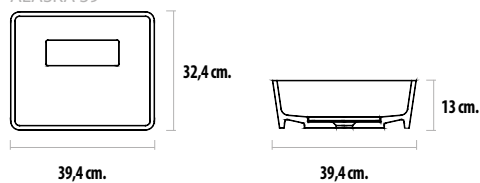

ALASKA 39/62/72 SOFT

SMART SOLID

INFORMACIÓN TÉCNICA

TECHNICAL INFORMATION | INFORMATION TECHNIQUE | INFORMAZIONE TECNICA

Acabados |

Finishing | Finition | Finitura: SOFT

Color |

Color | Couleur | Colori: CLASSIC WHITE

Medidas |

Measures | Mesures | Misure

ALASKA 39

ALASKA 62

ALASKA 72

OPCIÓN |
OPTION |
OPTION |
OPZIONE

Válvula Project
Project Valve
Bonde Project
Scarico Project

Colores estándar
Standard colours
Couleurs standard
Colori standard

M Colores metálicos
Metal colours
Couleurs Métalliques
Colori Metallizzati